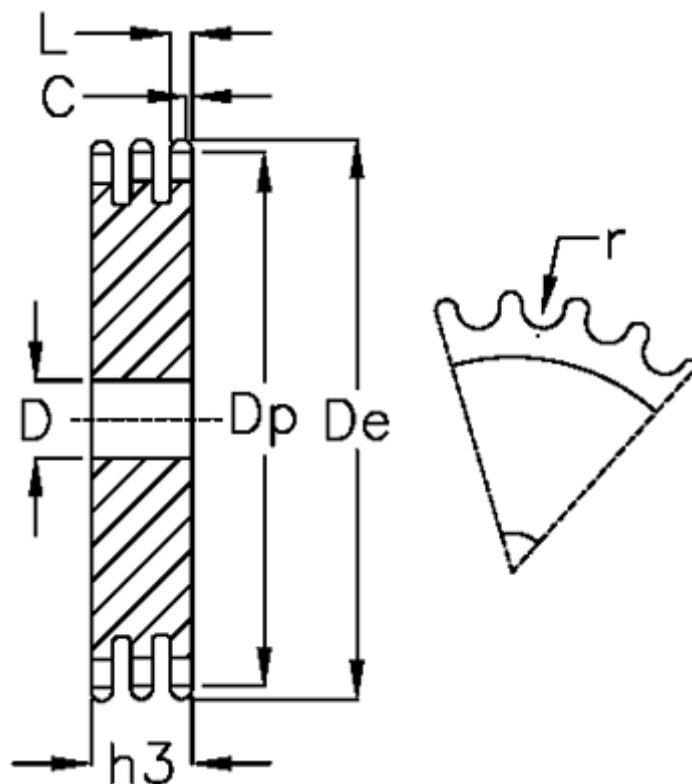

Varenummer: 616023009076
 Beskrivelse: Pladehjul 20 B-3 Z=76 triplex

Mål

Antal tænder	= 76	L = 18.2
C	= 4	r = 19.05
D	= 40	
De	= 783.5	
Dp	= 768.32	
For kædebetegnelse	= 20 B-3	
For kæde størrelse	= 1 1/4 x 3/4	
h3	= 91	